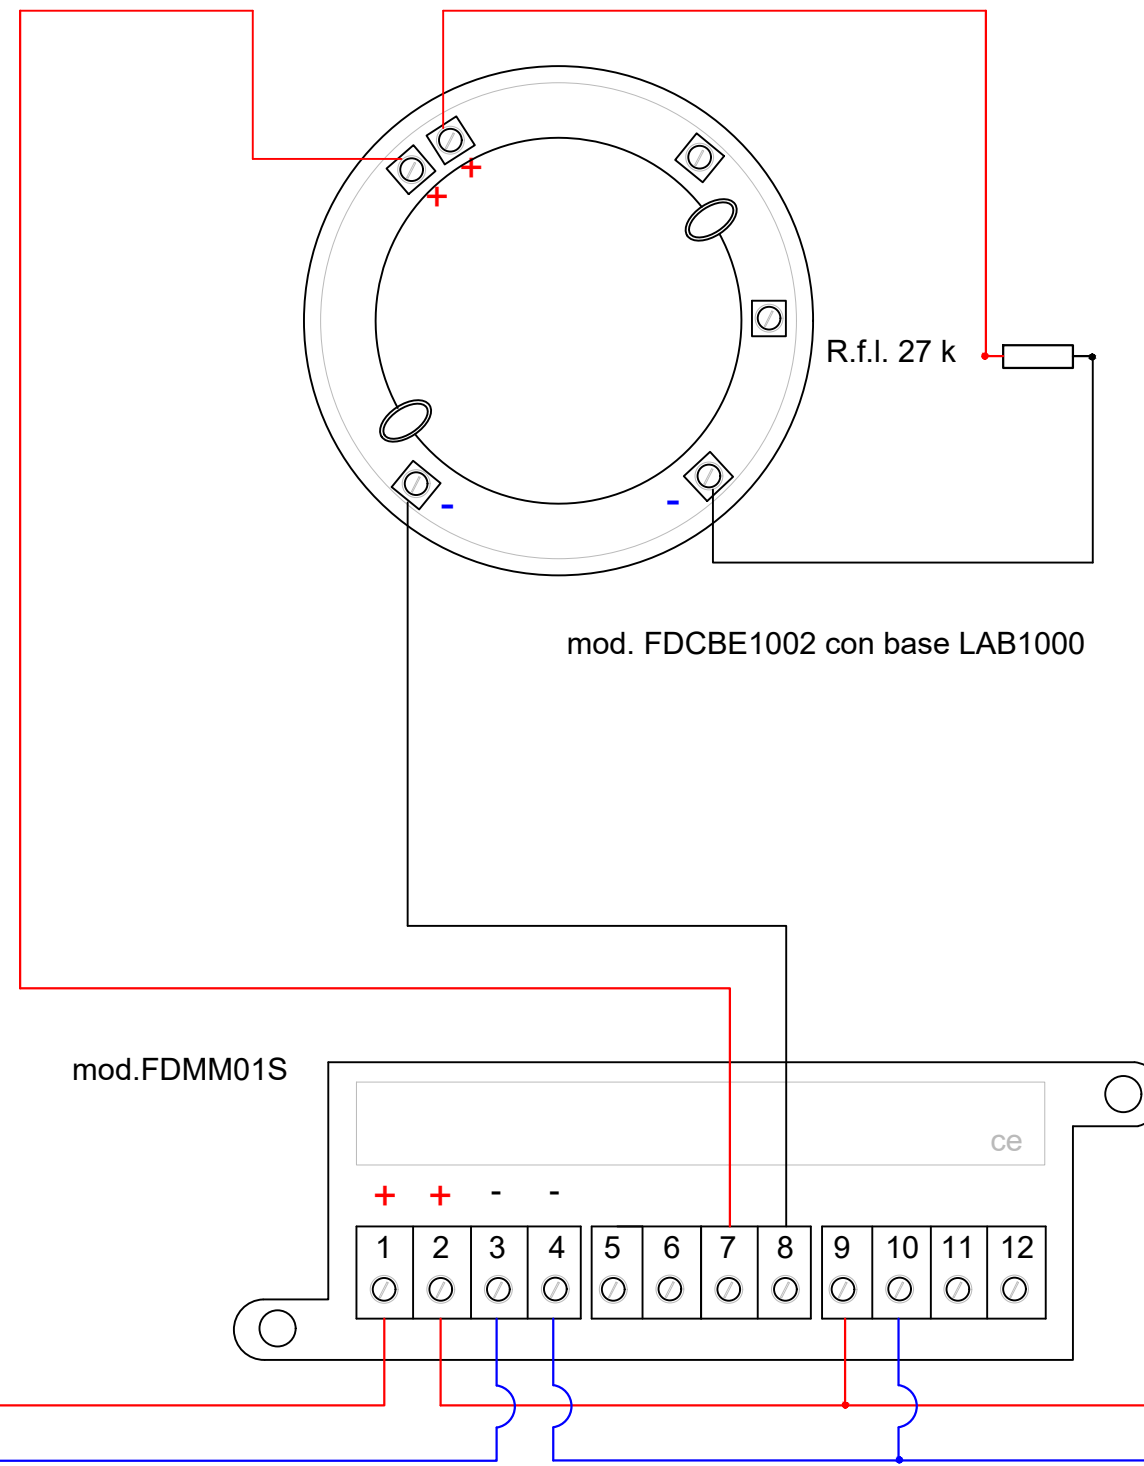

- IT
- collegare la schermatura a terra in un solo punto (in centrale)
 - la schermatura deve essere continua su tutto il cavo
 - i conduttori devono essere isolati dalla schermatura
- EN
- connect the shielding to the ground at one point only (at the control panel)
 - the shielding must be continuous on the entire cable
 - the conductors must be isolated from the shielding

FIRE ALARM CONVENTIONAL BEACON CONNECTION

CABLAGGIO BEACON CONVENZIONALE

twisted and shielded cable with two wires
cavo twistato e schermato a due conduttori
LSZH GR4 EN50200 CEI20-36/20-37

da dispositivi su loop
from other devices on loop

CONNECTOR on CARD TD595
CONNETTORE su SCHEDA TD595

FIRE - Power supply lines
Power cable type: 24 Vdc shielded
Power supply cable chart: 27,6 Vcc
Maximum voltage drop: 4 Vcc with 1A current

- 1 mmq (34 ohm/Km) Max lenght: 117,6 Mt
- 1,5 mmq (22,5 ohm/Km) Max lenght: 177,7 Mt
- 2,5 mmq (14 ohm/Km) Max lenght: 285,7 Mt

FIRE - Linee di alimentazione
Linea alimentazione tipo: 24 Vdc schermato
Tabella per cavo alimentazione: 27,6 Vcc
Massima caduta di tensione consentita: 4 Vcc
Con una corrente di 1A

- 1 mmq (34 ohm/Km) Dist Max: 117,6 Mt
- 1,5 mmq (22,5 ohm/Km) Dist Max: 177,7 Mt
- 2,5 mmq (14 ohm/Km) Dist Max: 285,7 Mt