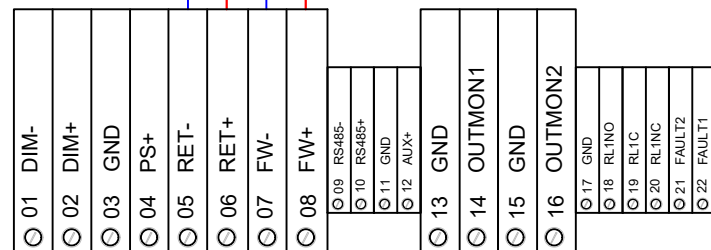

- IT
- collegare la schermatura a terra in un solo punto (in centrale)
 - la schermatura deve essere continua su tutto il cavo
 - i conduttori devono essere isolati dalla schermatura
- EN
- connect the shielding to the ground at one point only (at the control panel)
 - the shielding must be continuous on the entire cable
 - the conductors must be isolated from the shielding

FIRE ALARM CONVENTIONAL BEACON CONNECTION

CABLAGGIO BEACON CONVENZIONALE

twisted and shielded cable with two wires
cavo twistato e schermato a due conduttori
LSZH GR4 EN50200 CEI20-36/20-37

da dispositivi su loop
from other devices on loop

CONNECTOR on CARD TD595
CONNETTORE su SCHEDA TD595

FIRE - Power supply lines
Power cable type: 24 Vdc shielded
Power supply cable chart: 27,6 Vcc
Maximum voltage drop: 4 Vcc with 1A current

- 1 mmq (34 ohm/Km) Max lenght: 117,6 Mt
- 1,5 mmq (22,5 ohm/Km) Max lenght: 177,7 Mt
- 2,5 mmq (14 ohm/Km) Max lenght: 285,7 Mt

Distanze con sensori, moduli I/O o pulsanti (max 240 per loop)

- 1250 mt. 2x0,5 mmq
- 1850 mt. 2x0,75 mmq
- 2500 mt. 2x1 mmq
- 3500 mt. 2x1,5 mmq
- 5000 mt. 2x2,5 mmq

Per sirene indirizzate o ricevitori via radio la distanza viene dimensionata in funzione del numero di dispositivi.